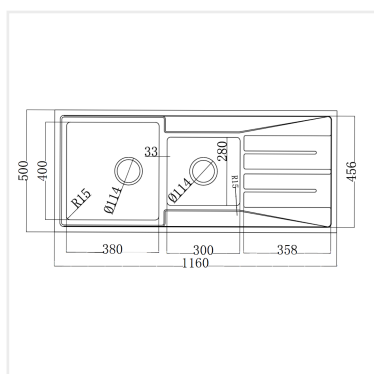

**PRODUKTBESKRIVNING:**

Topas 801 är en diskbänk med en 380 mm samt en 300 mm vask med avställningsyta för 800 mm skåp. Topas 801 är vändbar.

Levereras med vattenlås, korgventil och bräddavloppsanslutning

**SKÅPSTORLEK:**

800 mm

**MÅTT:**

Ytermått:	1160 x 500 mm
Innermått:	380 x 400 mm
	300 x 280 mm
Djup:	215 mm

**MONTERINGSSÄTT:**

Inbyggnad

Undermontering

Underlimning